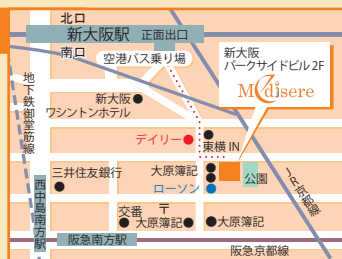

6年制国家試験対策 問題集 新オレンジブック 匠 全8冊

- 過去国家試験問題から良問を厳選！
- オリジナルの必須、理論、複合問題を掲載！
- 詳しい解説、学習のポイント付き！
- 旧国家試験問題を新国家試験形式に換えて掲載！
- 問題と解説を見開きページで掲載し、効率的な学習をサポート！

お申し込み・お問い合わせ

メディセレスクール 教室見学も随時受付中!

大阪校

TEL 06-6885-7778

〒532-0011 大阪市淀川区西中島3-8-21
新大阪パークサイドビル2F

JR新大阪駅正面出口より徒歩7分
地下鉄御堂筋線西中島南方駅より徒歩4分
阪急南方駅より徒歩5分

東京校

TEL 03-6908-7783

〒169-0075 東京都新宿区高田馬場4-9-9
早稲田13時ホール4F

JR山手線高田馬場駅早稲田口より左に出て徒歩2分
東京メトロ東西線高田馬場駅1番出口より左に出て徒歩2分
西武新宿線高田馬場駅早稲田口より左に出て徒歩3分