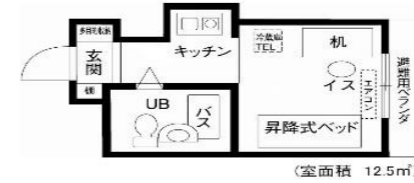

住所：大阪府大阪市淀川区西宮原1丁目5番4号 地上12階建 67室

校舎まで電車利用で約17分

※カーペットは備え付けではありません。
●水廻り付き●一部家具付き●オートロック●食事付き

JR新大阪駅から徒歩約5分

カレッジハウス中津プラザ

男女

住所：大阪市北区中津1丁目6番32号 地上12階建 74室

校舎まで徒歩で約10分

※カーペットは備え付けではありません。
●水廻り付き●一部家具付き●オートロック●食事付き

JR大阪駅から徒歩約10分

カレッジハウス天神橋プラザ

男女

住所：大阪市北区同心2丁目12番10号 地上8階建 129室

校舎まで電車利用で約16分

●水廻り付き●一部家具付き●オートロック●食事付き

JR天満駅から徒歩約5分