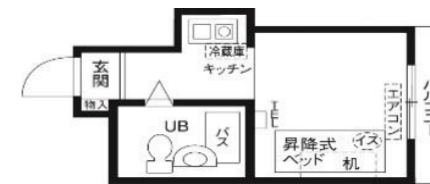

住所：大阪府大阪市淀川区西宮原1丁目5番4号 地上12階建 67室

校舎まで電車利用で約17分

※カーペットは備え付けではありません。
●水廻り付き●一部家具付き●オートロック●食事付き

JR新大阪駅から徒歩約5分

カレッジハウス中津プラザ

男女

住所：大阪市北区中津1丁目6番32号 地上12階建 74室

校舎まで徒歩で約10分

※カーペットは備え付けではありません。
●水廻り付き●一部家具付き●オートロック●食事付き

JR大阪駅から徒歩約10分

カレッジハウス天神橋プラザ

男女

住所：大阪市北区同心2丁目12番10号 地上8階建 129室

校舎まで電車利用で約16分

●水廻り付き●一部家具付き●オートロック●食事付き

JR天満駅から徒歩約5分

カレッジハウス天満駅前プラザ

女性専用

住所：大阪市北区錦町2番5号 地上11階建 96室

校舎まで電車利用で約12分

●水廻り付き●一部家具付き●オートロック●食事付き

JR天満駅から徒歩すぐ