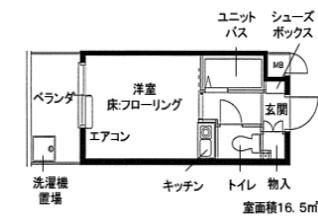

住所：大阪府大阪市淀川区西宮原1丁目5番4号 地上12階建 67室

校舎まで電車利用で約17分

※カーペットは備え付けではありません。
●水廻り付き●一部家具付き●オートロック●食事付き

JR新大阪駅から徒歩約5分

カレッジハウス中津プラザ

男女

住所：大阪市北区中津1丁目6番32号 地上12階建 74室

校舎まで徒歩で約10分