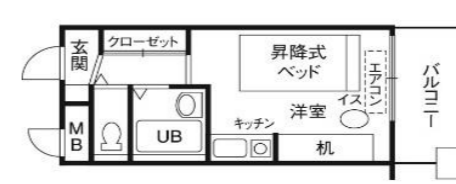

住所：大阪府大阪市淀川区西宮原1丁目5番4号 地上12階建 67室

校舎まで電車利用で約17分

※カーペットは備え付けではありません。
●水廻り付き●一部家具付き●オートロック●食事付き

JR新大阪駅から徒歩約5分

カレッジハウス中津プラザ

男女

住所：大阪市北区中津1丁目6番32号 地上12階建 74室

校舎まで徒歩で約10分

※カーペットは備え付けではありません。
●水廻り付き●一部家具付き●オートロック●食事付き

JR大阪駅から徒歩約10分

カレッジハウス天神橋プラザ

男女

住所：大阪市北区同心2丁目12番10号 地上8階建 129室

校舎まで電車利用で約16分

●水廻り付き●一部家具付き●オートロック●食事付き

JR天満駅から徒歩約5分

カレッジハウス天満駅前プラザ

女性専用

住所：大阪市北区錦町2番5号 地上11階建 96室

校舎まで電車利用で約12分

●水廻り付き●一部家具付き●オートロック●食事付き

JR天満駅から徒歩すぐ