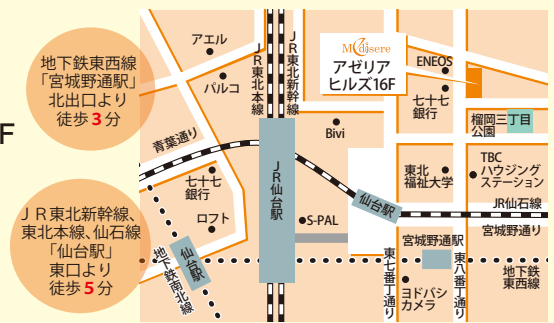

【お問い合わせ先】

メディセレスクール 仙台校

〒983-0852 宮城県仙台市宮城野区榴岡3-4-1 アゼリアヒルズ16F

022-292-7211

HP <http://www.medisere.co.jp>

TW <http://twitter.com/Medisere>

FB <http://www.facebook.com/medisere>

@medisere-sendai

※1Fに「ゴッチーズビーフ仙台店」があるビルです