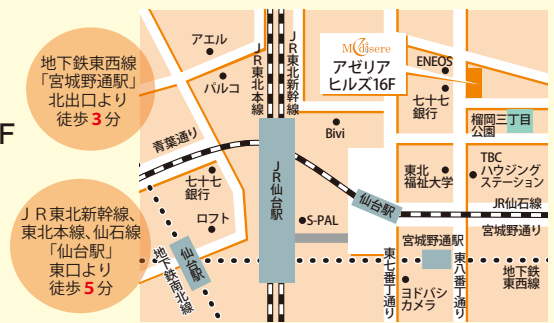

お申込方法 ホームページのお申込みフォームより承ります。  
※定員になり次第、締め切らせていただきます

メディセレ

検索

【お問い合わせ先】

メディセレスクール 仙台校

〒983-0852 宮城県仙台市宮城野区榴岡3-4-1 アゼリアヒルズ16F

022-292-7211

HP <http://www.medisere.co.jp>

TW <http://twitter.com/Medisere>

FB <http://www.facebook.com/medisere>

@medisere-sendai

※1Fに「ゴッチーズビーフ仙台店」があるビルです