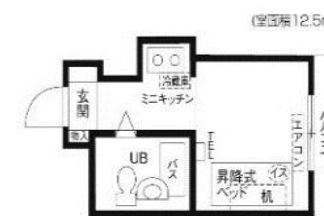

## サンキャドマス新大阪

男女

住所：大阪府大阪市淀川区西宮原1丁目5番4号 地上12階建 67室

校舎まで電車利用で約17分

●水廻り付き●一部家具付き●オートロック●食事付き

JR新大阪駅から徒歩約5分

## カレッジハウス中津プラザ

男女

住所：大阪市北区中津1丁目6番32号 地上12階建 74室

校舎まで徒歩で約10分

※カーペットは備え付けではありません。  
●水廻り付き●一部家具付き●オートロック●食事付き

JR大阪駅から徒歩約10分

## カレッジハウス天神橋プラザ

男女

住所：大阪市北区同心2丁目12番10号 地上8階建 129室

校舎まで電車利用で約16分

●水廻り付き●一部家具付き●オートロック●食事付き

JR天満駅から徒歩約5分

## カレッジハウスP-V

男女 (レディースフロア有)

住所：大阪市東成区中道3丁目10番7号 地上5階建 93室

校舎まで電車利用で約25分

●水廻り共同タイプ●一部家具付き●オートロック●食事付き

JR玉造駅から徒歩約3分