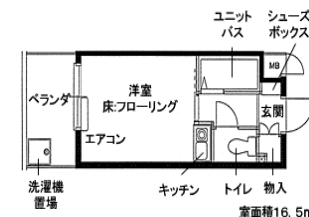

住所：大阪府大阪市淀川区西宮原1丁目5番4号 地上12階建 67室

校舎まで電車利用で約17分

●水廻り付き●一部家具付き●オートロック●食事付き

JR新大阪駅から徒歩約5分